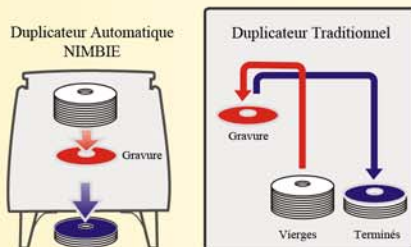

### Nimbie Standalone Series

Duplicateurs autonomes One-Touch Copy BD/CD/DVD

La plupart des duplicateurs autonomes utilisent un bras robotisé indispensable pour prelever et transferer les disques du bac de chargement au graveur puis du graveur au bac de sortie.

NIMBIE utilise un mécanisme breveté de chargement et d'éjection indépendant supprimant ces étapes inutiles, permettant ainsi un gain de temps non négligeable afin d'optimiser le cycle de production.

- Adapté à l'environnement professionnel, studios, artistes,...
- Compatible avec la gravure de disques Blu-Ray ( en option )
- Connexion High-Speed Native SATA pour lecteur-disque dur.
- Capot de protection anti-poussières
- Recharge continue de médias par capot supérieur
- Utilisation du chargeur pour une augmentation des quantités de médias à copier
- Copies multiples ( 3 masters maxi )
- Utilisation ultra simplifiée «One-touch» copie rapide ou sécurisée ( Audio, vidéo...)
- Capacité de 100 disques ( 30 avec capot fermé )
- Encombrement minimum sur pieds stables
- Alimentation électrique avec transformateur.