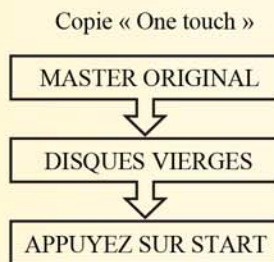

### Nimbie Standalone Series

Duplicateurs autonomes One-Touch Copy BD/CD/DVD

La plupart des duplicateurs autonomes utilisent un bras robotisé indispensable pour prelever et transferer les disques du bac de chargement au graveur puis du graveur au bac de sortie.