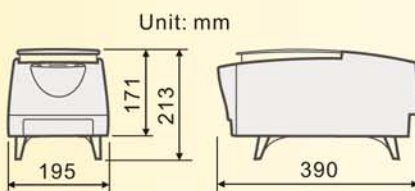

Simple, performant, économique... tout simplement génial

Duplication Robotisée Autonome CD / DVD / Blu-Ray

Nimbie Standalone Series

Duplicateurs autonomes One-Touch Copy BD/CD/DVD